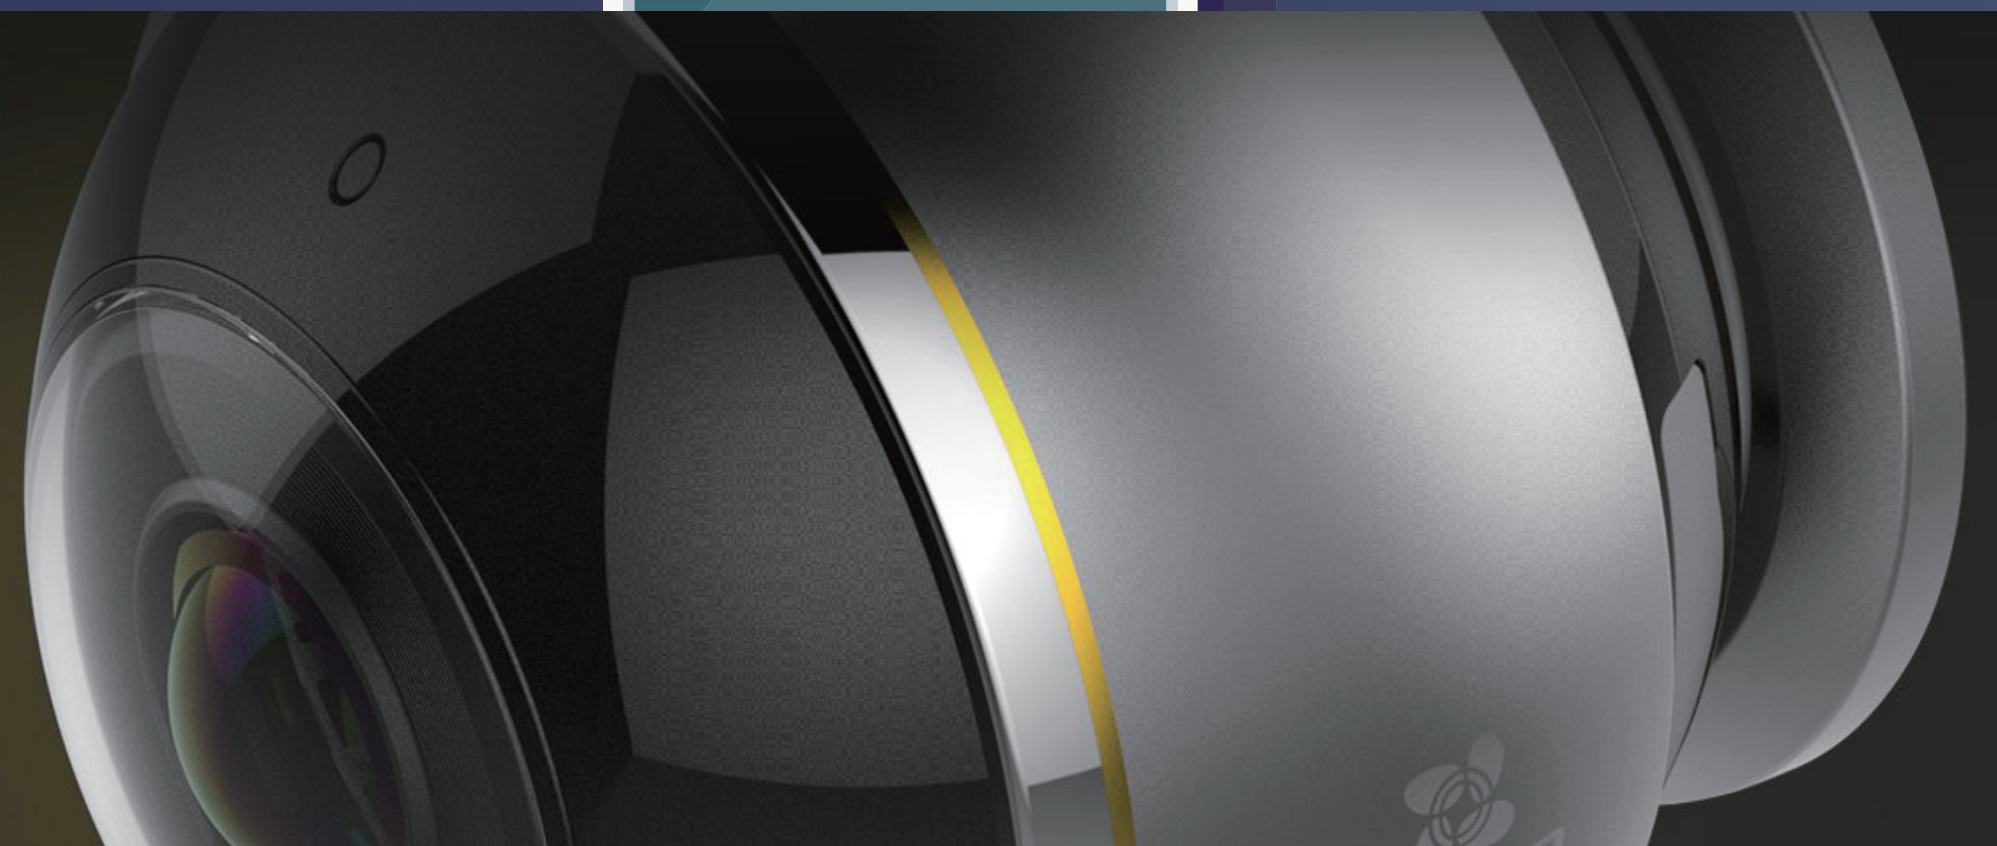

Cuerpo de metal duradero

Construido con aluminio de alta resistencia y anticorrosión.