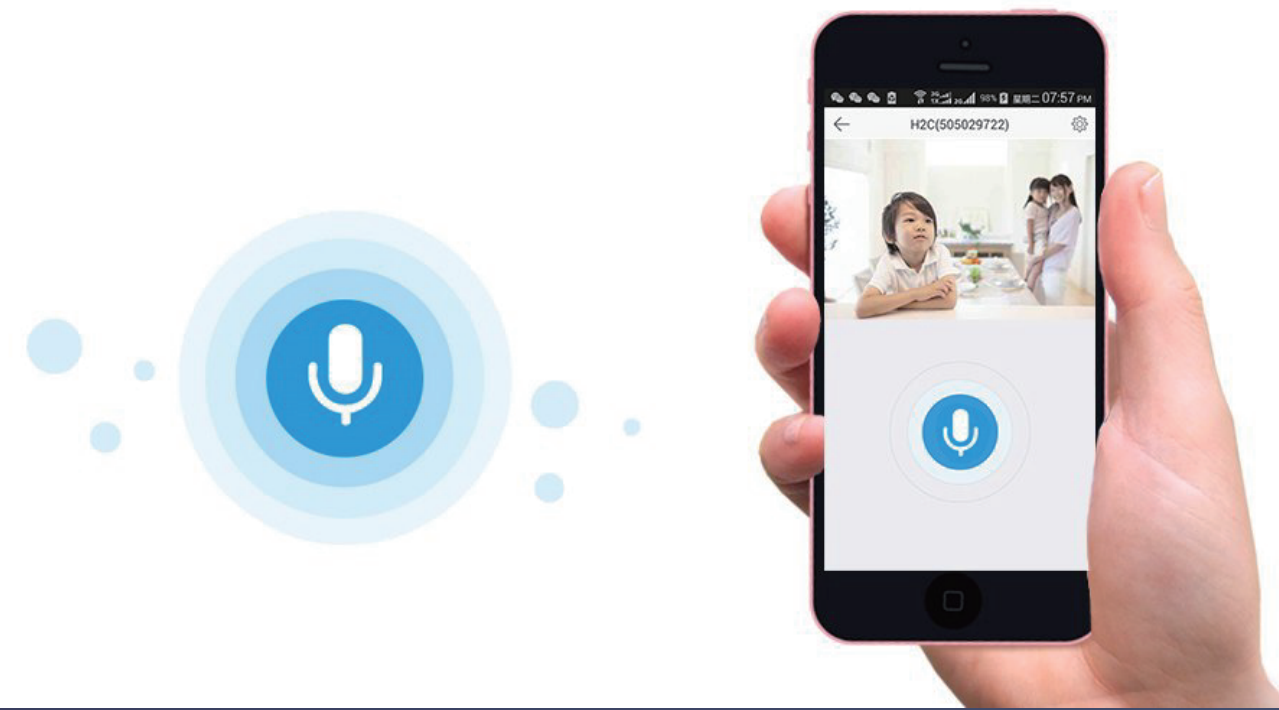

## Wi-Fi de doble banda

---

Admite conectividad Wi-Fi de 2,4 GHz y 5,0 GHz, lo que garantiza una transmisión inalámbrica estable y fluida.

## Audio bidireccional

---

El micrófono y el altavoz integrados brindan una transmisión de voz fluida y nítida en tiempo real.

## Alertas instantáneas (se requiere activación manual)

---

El C6P (ez360 Pano) observa el movimiento.  
Tomará una foto y enviará alertas a su teléfono inteligente cuando detecte movimientos.