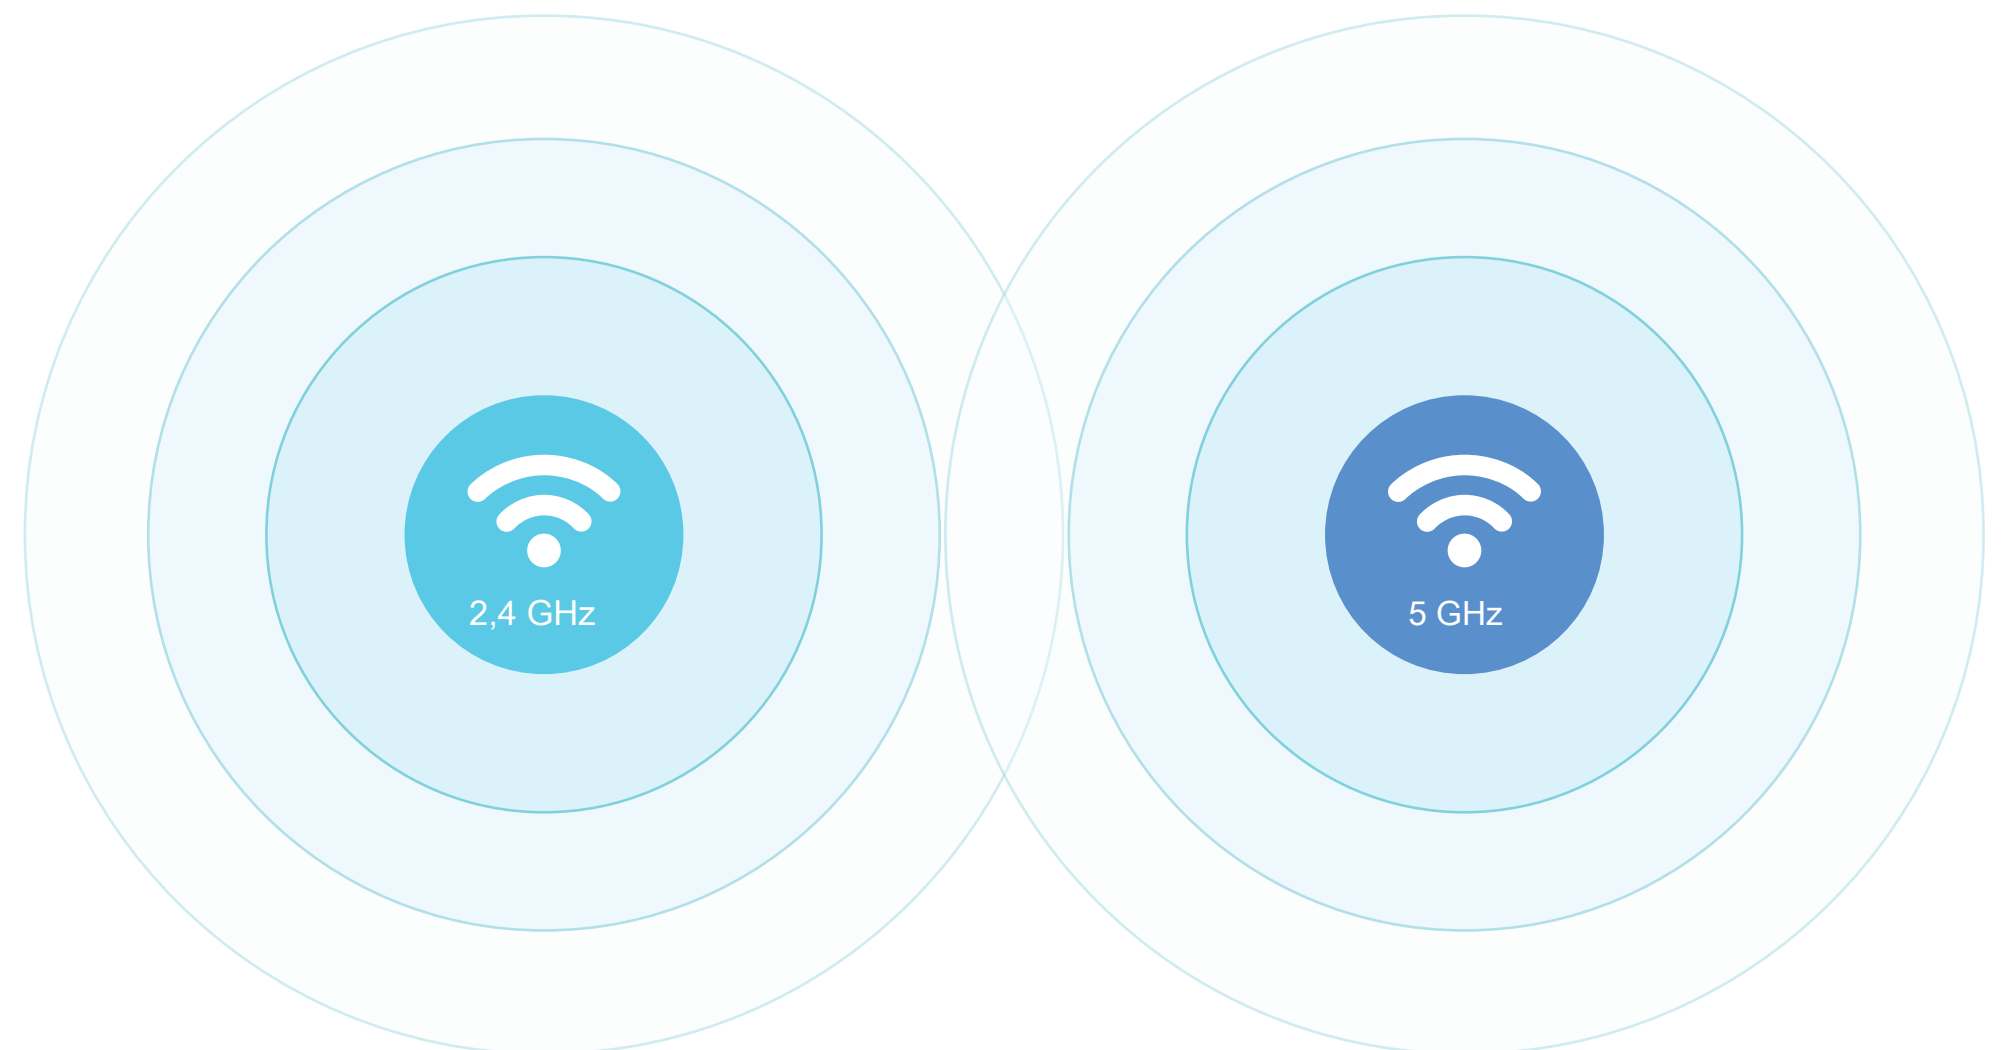

## Vista panorámica de 360 °

---

Con una vista panorámica de 360 °, el C6P (ez360 Pano) proporciona una perspectiva completa, sin dejar rincones sin mirar.

## Cámara super HD

---

El sensor de 3MP ofrece imágenes nítidas.

## Wi-Fi de doble banda

---

Admite conectividad Wi-Fi de 2,4 GHz y 5,0 GHz, lo que garantiza una transmisión inalámbrica estable y fluida.

## Audio bidireccional

---

El micrófono y el altavoz integrados brindan una transmisión de voz fluida y nítida en tiempo real.